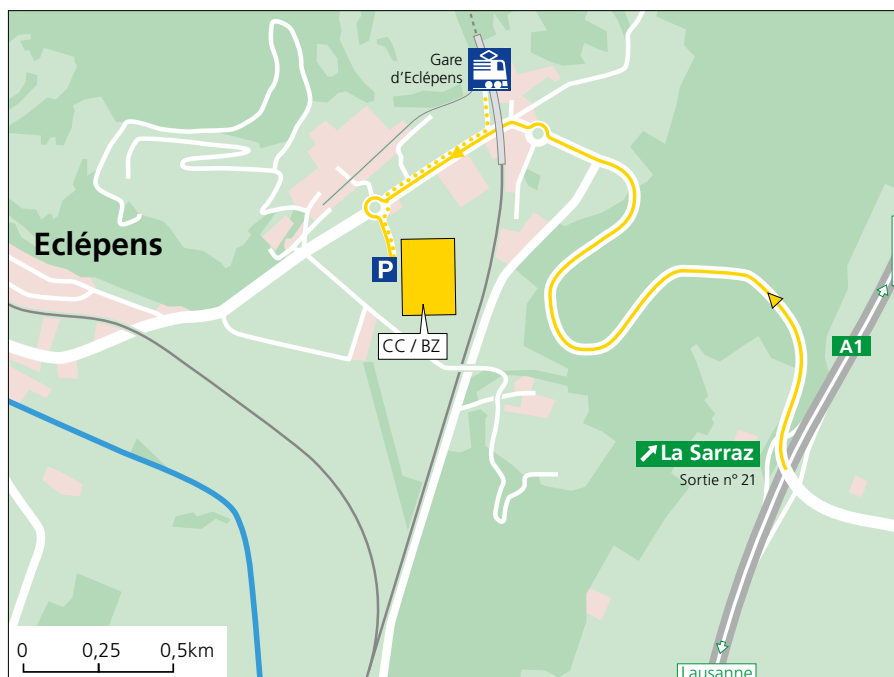

Vivre le traitement du courrier ultramoderne de près

Plan d'accès et itinéraire du centre courrier Eclépens

Itinéraire

Avec les transports publics

- Gare de Lausanne
- Prendre le train régional en direction d'Yverdon (RER, ligne 1) et descendre à Eclépens
- Depuis la gare d'Eclépens, continuer à pied en direction du village d'Eclépens
- Au giratoire, bifurquer à gauche

En voiture

- Quitter l'autoroute à La Sarraz (A1)
- Poursuivre en direction d'Eclépens
- Traverser le giratoire
- Passer le sous-voie et continuer en direction du village d'Eclépens
- Au giratoire, 3^{ème} sortie à gauche